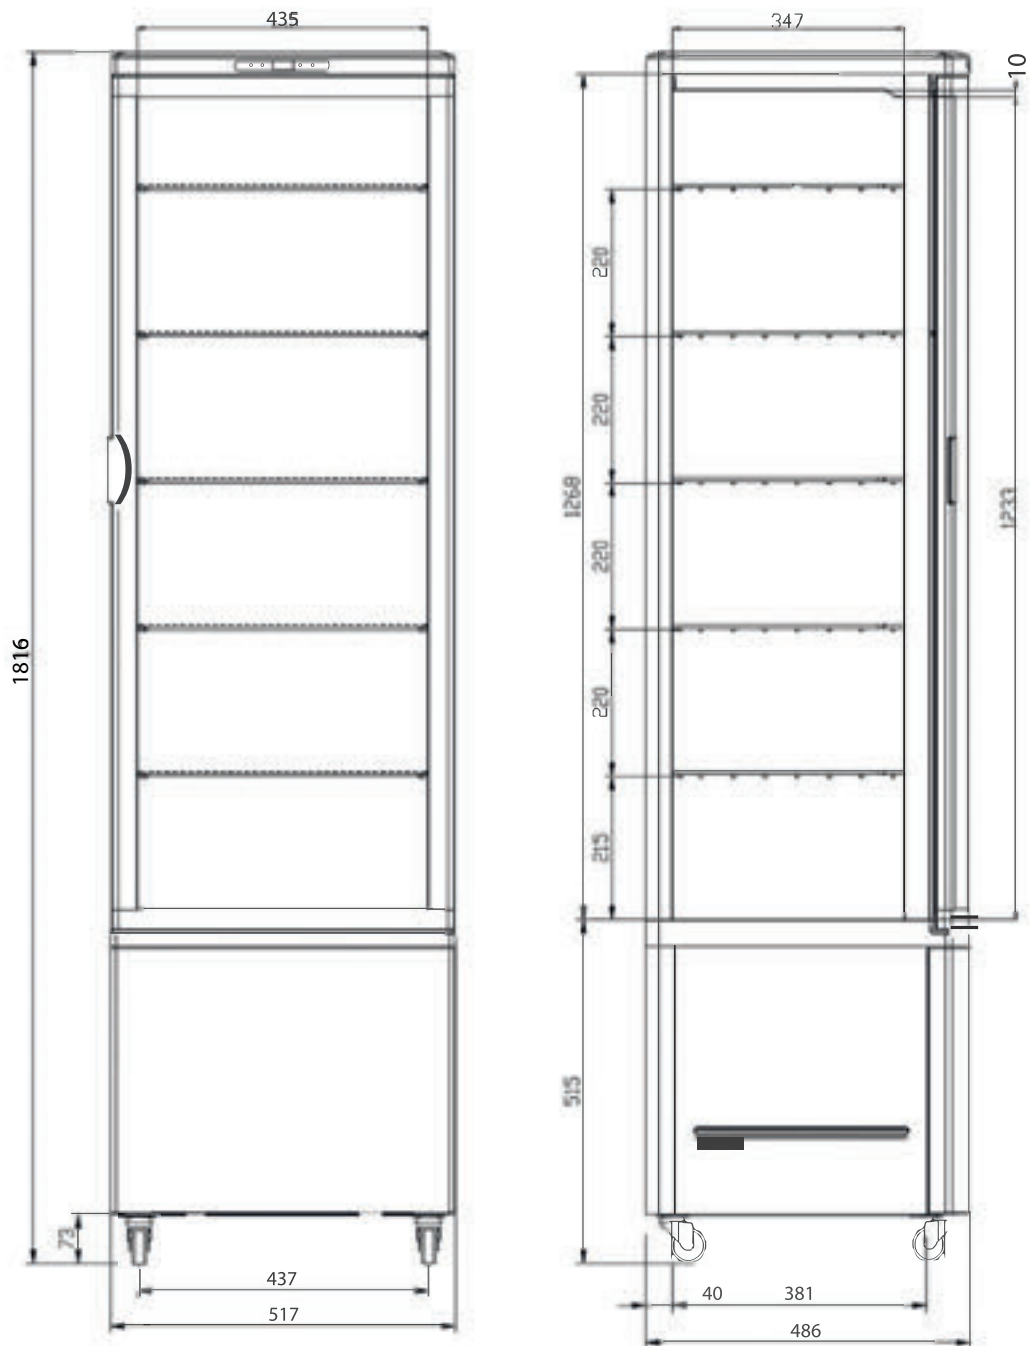

## Heladera Exhibidora 4 Caras de Vidrio

## Modelo DF-235L

MODELO	Tamaño (mm)	T. Embalaje (mm)	Peso Neto (Kgs)	Peso Bruto (Kgs)	Temperatura °C	Gas Refrig.
DF-235L	517x486x1816	580x540x1760	76	80.5	0 / +12	R134