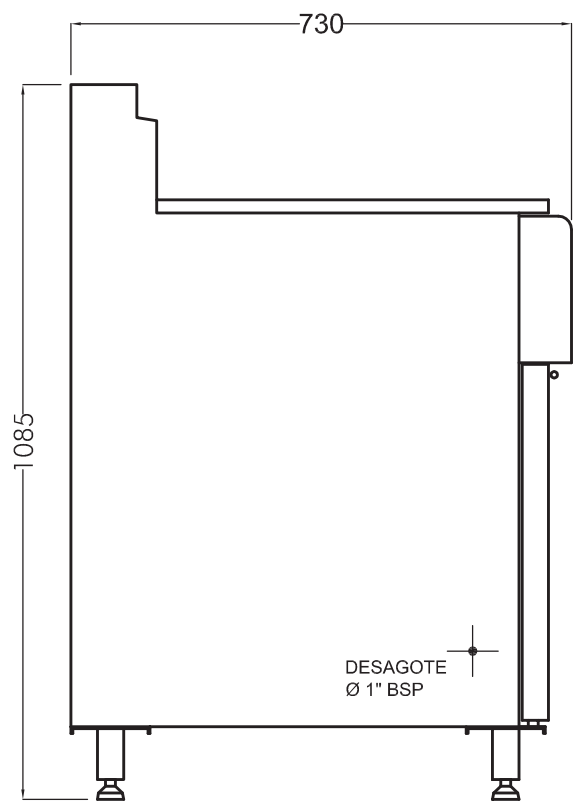

VISTA FRONTAL

VISTA LATERAL

VISTA SUPERIOR

### FREIDOR AUTOMÁTICO | 28 LTS ELÉCTRICO

DIMENSIONES	380 x 730 x 1085 mm (Frente x Prof. x Alto)
MATERIAL	Acero inoxidable
ALIMENTACIÓN	380 V - 30 A
CONSUMO	10200 W

**De Francesco**<sup>®</sup>  
EQUIPAMIENTOS COMERCIALES