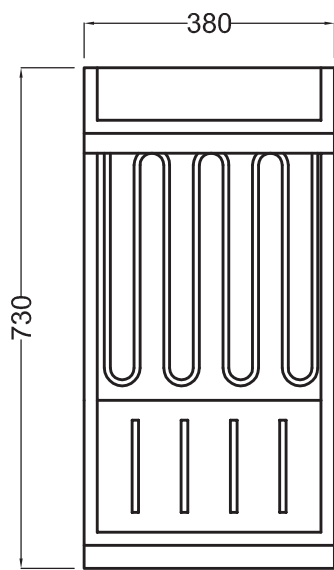

VISTA FRONTAL

VISTA LATERAL

VISTA SUPERIOR

### FREIDOR AUTOMÁTICO | 28 LTS ELÉCTRICO

DIMENSIONES	380 x 730 x 1085 mm (Frente x Prof. x Alto)
MATERIAL	Acero inoxidable
ALIMENTACIÓN	380 V - 30 A
CONSUMO	10200 W

**De Francesco**<sup>®</sup>  
EQUIPAMIENTOS COMERCIALES