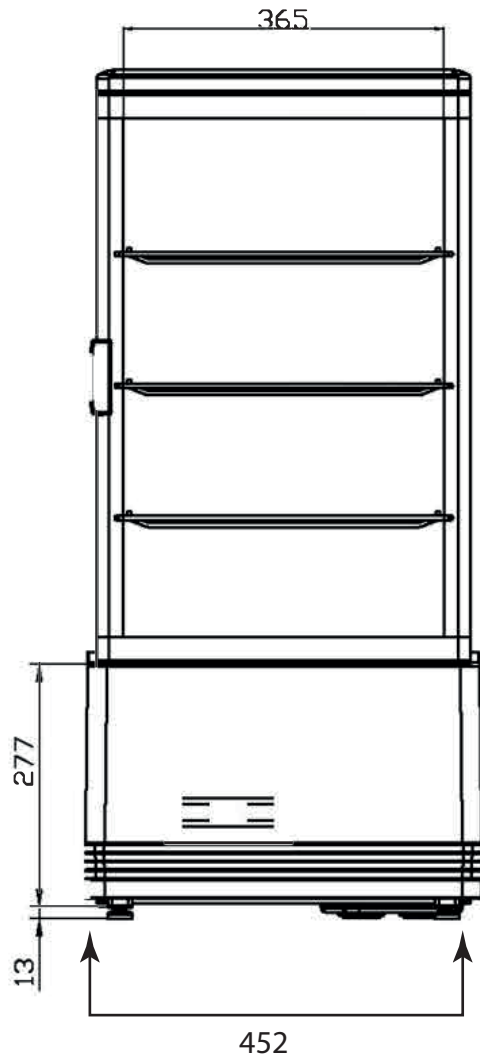

Iluminación
LED

Medida
Temperatura

Controlador
Digital

Modelo DF-78L

MODELO	Tamaño (mm)	T. Embalaje (mm)	Peso Neto (Kgs)	Peso Bruto (Kgs)	Temperatura °C	Gas Refrig.
DF-78L	452x406x966	502x456x1005	36	38	0 / +12	R134