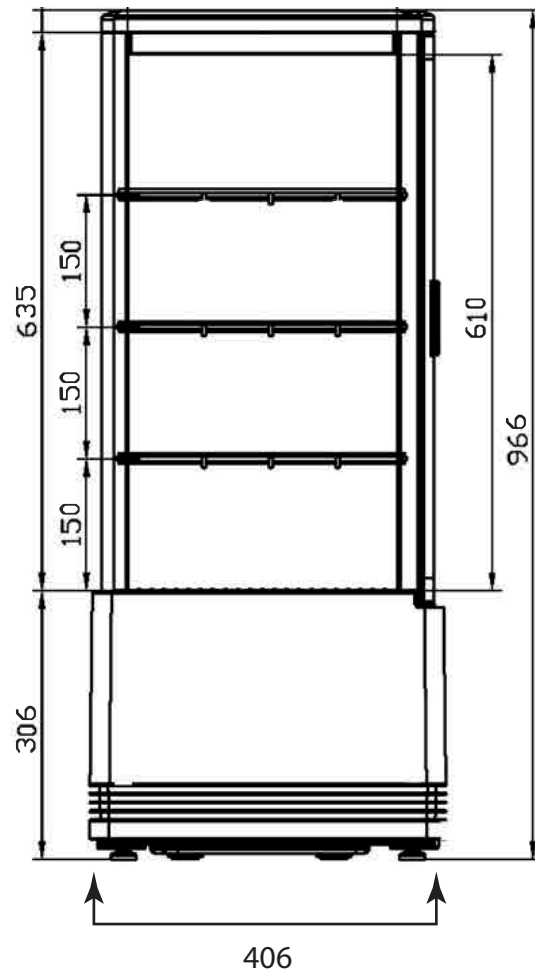

De Francesco®
EQUIPAMIENTOS COMERCIALES

Linea Italy

Heladera Exhibidora 4 Caras de Vidrio

CARACTERÍSTICAS

- Controlador de temperatura digital y pantalla
- Estantes recubiertos de pvc ajustables
- 4 lados de doble vidrio
- Condensador libre de mantenimiento
- Sistema de enfriamiento ventilado
- Descongelamiento automático
- Conducto de aire fuera del vidrio para eliminar la condensación de Agua
- Iluminación led

Iluminación
LED

Medida
Temperatura

Controlador
Digital

Modelo DF-78L

MODELO	Tamaño (mm)	T. Embalaje (mm)	Peso Neto (Kgs)	Peso Bruto (Kgs)	Temperatura °C	Gas Refrig.
DF-78L	452x406x966	502x456x1005	36	38	0 / +12	R134