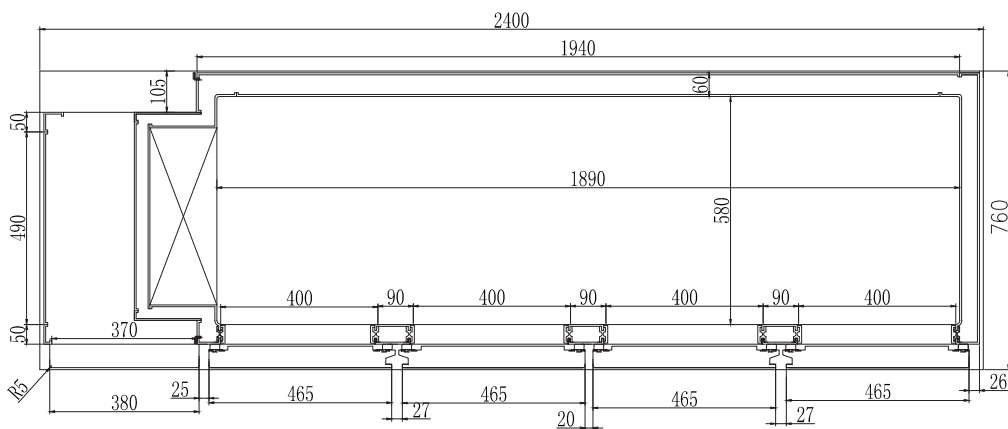

Freezer Mostrador 4 Puertas

CARACTERÍSTICAS

- Construido 100% en acero inoxidable
- Borde sanitario para facilitar higiene y limpieza
- Marco de puerta desmontable. Puerta autobatiente
- Controlador digital de alta calidad y switch de encendido independiente
- Construida bajo normas de cuidado del medioambiente (CFC y HCFC)
- Control electrónico de temperatura de alta precisión. Display a la vista
- Compresor incorporado. Sistema de refrigeración de alta eficiencia
- Los cajones corredizos permiten extraer los alimentos rápidamente

Baja
Temperatura

Controlador
Digital

Modelo DF-FM240PCF

MODELO	Tamaño (mm)	Sistema de Evap	T.Embalaje (mm)	Peso Neto (Kgs)	Peso Bruto (Kgs)	Temperatura °C	Gas Refrig.
DF-FM240PCF	2400X760X800	Forzado	2560x840x1050	186	236	-12 / -18	R404