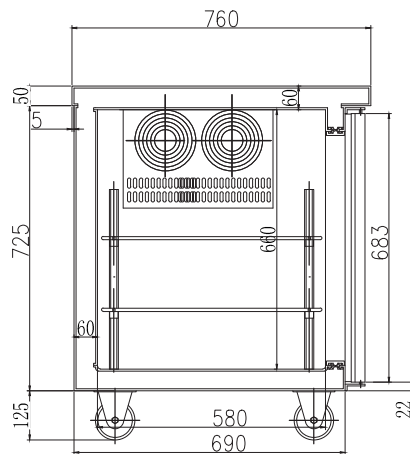

Freezer Mostrador 4 Puertas

CARACTERÍSTICAS

- Construido 100% en acero inoxidable
- Borde sanitario para facilitar higiene y limpieza
- Marco de puerta desmontable. Puerta autobatiente
- Controlador digital de alta calidad y switch de encendido independiente
- Construida bajo normas de cuidado del medioambiente (CFC y HCFC)
- Control electrónico de temperatura de alta precisión. Display a la vista
- Compresor incorporado. Sistema de refrigeración de alta eficiencia
- Los cajones corredizos permiten extraer los alimentos rápidamente

Baja
Temperatura

Controlador
Digital

Modelo DF-FM240PCF

MODELO	Tamaño (mm)	Sistema de Evap	T.Embalaje (mm)	Peso Neto (Kgs)	Peso Bruto (Kgs)	Temperatura °C	Gas Refrig.
DF-FM240PCF	2400X760X800	Forzado	2560x840x1050	186	236	-12 / -18	R404