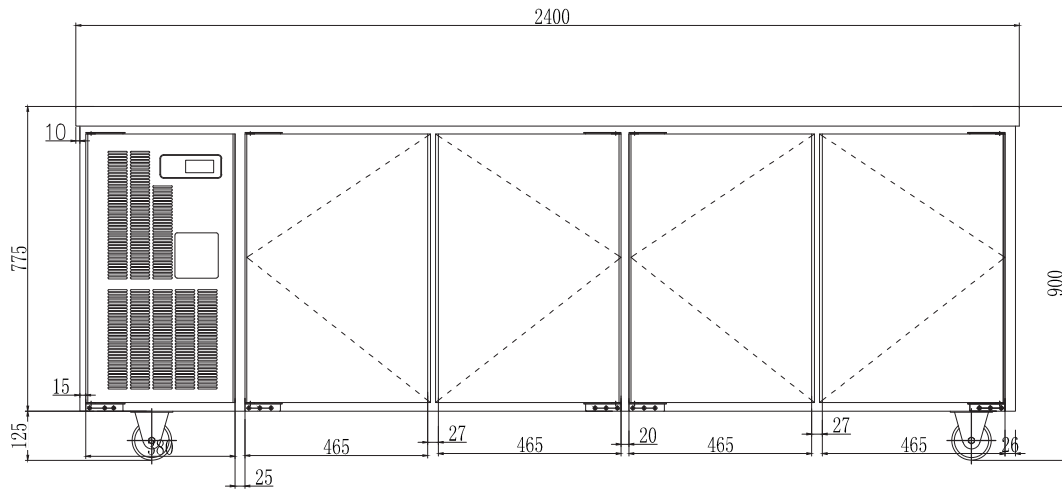

Freezer Mostrador 4 Puertas

CARACTERÍSTICAS

- Construido 100% en acero inoxidable
- Borde sanitario para facilitar higiene y limpieza
- Marco de puerta desmontable. Puerta autobatiente
- Controlador digital de alta calidad y switch de encendido independiente
- Construida bajo normas de cuidado del medioambiente (CFC y HCFC)
- Control electrónico de temperatura de alta precisión. Display a la vista
- Compresor incorporado. Sistema de refrigeración de alta eficiencia
- Los cajones corredizos permiten extraer los alimentos rápidamente

Baja
Temperatura

Controlador
Digital

Modelo DF-FM240PCF

MODELO	Tamaño (mm)	Sistema de Evap	T.Embalaje (mm)	Peso Neto (Kgs)	Peso Bruto (Kgs)	Temperatura °C	Gas Refrig.
DF-FM240PCF	2400X760X800	Forzado	2560x840x1050	186	236	-12 / -18	R404