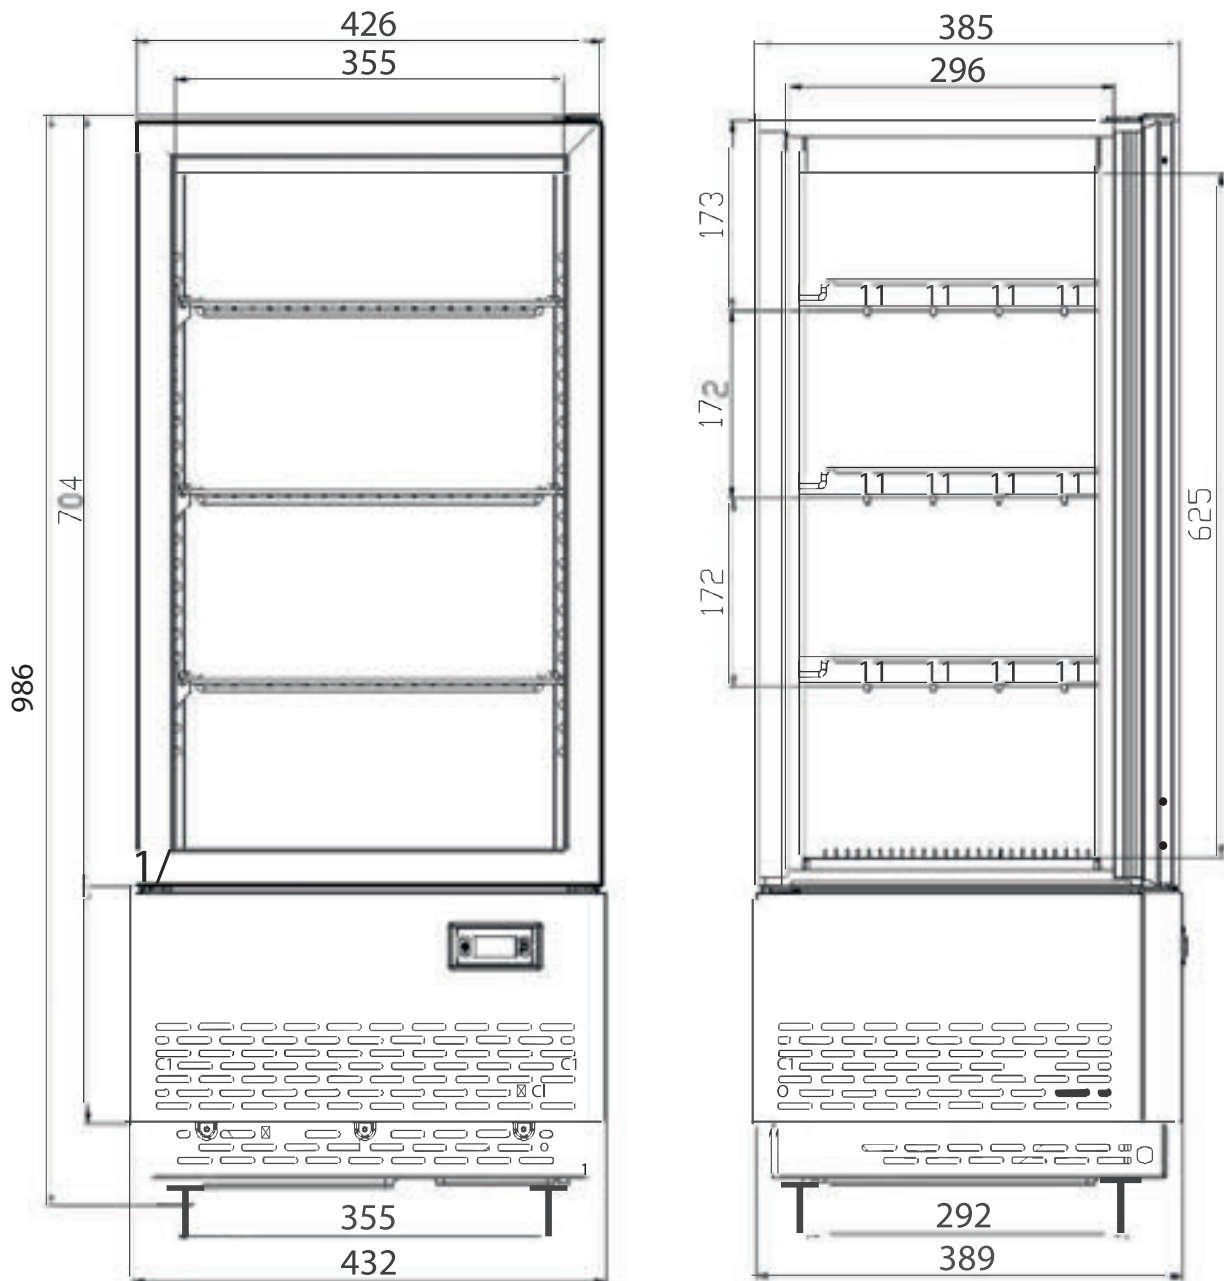

Heladera Exhibidora Capacidad 78 Litros

CARACTERÍSTICAS

- Iluminación superior interna
- Controlador digital de temperatura y pantalla
- Estantes recubiertos de PVC ajustable
- Puerta frontal de cristal curvado
- Sistema de enfriamiento ventilado
- Descongelamiento automático
- Rango de temperatura: 0-12° C
- Potencia de entrada nominal: 190 W

De Francesco®
EQUIPAMIENTOS COMERCIALES

Linea Italy

Modelo DF-78LA

MODELO	Tamaño (mm)	Tamaño Emb.(mm)	Temperatura °C	Gas Refrig.	Peso Neto	Peso Bruto	Sistema de Evap.
DF-78LA	432 x 389 x 986	502 x 456 x 1005	0 / 12	R134	36Kgs.	38Kgs.	Forzado