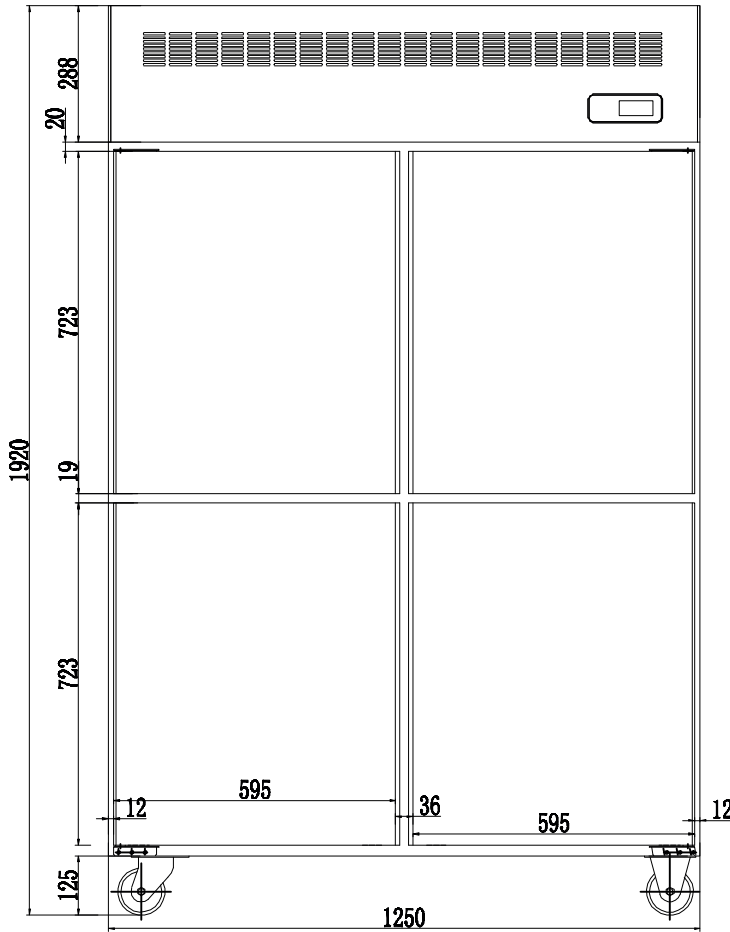

De Francesco®
EQUIPAMIENTOS COMERCIALES

Linea Italy

Freezer Almacenero 4 Puertas

CARACTERÍSTICAS

- Construido 100% en acero inoxidable
- Borde sanitario para facilitar higiene y limpieza
- Marco de puerta desmontable. Puerta autobatiente
- Controlador digital de alta calidad y switch de encendido independiente
- Construida bajo normas de cuidado del medioambiente (CFC y HCFC)
- Ruedas incorporadas para su fácil traslado
- Estantes regulables en altura
- Consumo: 4.5 AMPERES 990 WATTS

Equipada
con ruedas

Baja
Temperatura

Controlador
Digital

Modelos DF-FVC4 / DF-FVC4F

MODELO	Tamaño (mm)	Sistema de Evap	T.Embalaje (mm)	Peso Neto (Kgs)	Peso Bruto (Kgs)	Temperatura °C	Gas Refrig.
DF-FVC4	1250x750x1920	Estático	1330x830x2000	150	202	-12 / -18	R404
DF-FVC4F	1250x750x2000	Forzado	1330x830x2100	153	208	-12 / -18	R404