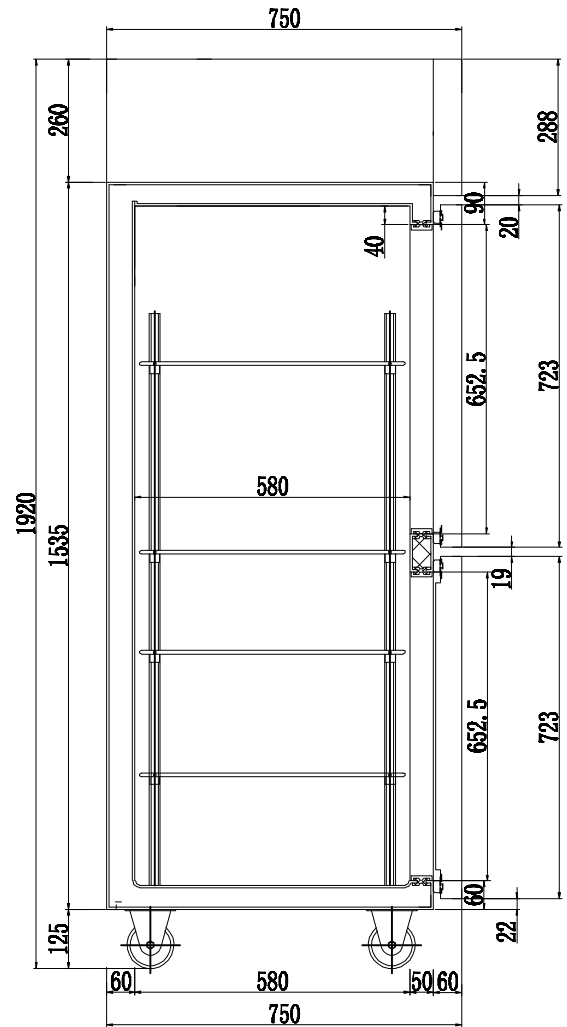

De Francesco®
EQUIPAMIENTOS COMERCIALES

Linea Italy

Freezer Almacenero 4 Puertas

CARACTERÍSTICAS

- Construido 100% en acero inoxidable
- Borde sanitario para facilitar higiene y limpieza
- Marco de puerta desmontable. Puerta autobatiente
- Controlador digital de alta calidad y switch de encendido independiente
- Construida bajo normas de cuidado del medioambiente (CFC y HCFC)
- Ruedas incorporadas para su fácil traslado
- Estantes regulables en altura
- Consumo: 4.5 AMPERES 990 WATTS

Equipada
con ruedas

Baja
Temperatura

Controlador
Digital

Modelos DF-FVC4 / DF-FVC4F

MODELO	Tamaño (mm)	Sistema de Evap	T.Embalaje (mm)	Peso Neto (Kgs)	Peso Bruto (Kgs)	Temperatura °C	Gas Refrig.
DF-FVC4	1250x750x1920	Estático	1330x830x2000	150	202	-12 / -18	R404
DF-FVC4F	1250x750x2000	Forzado	1330x830x2100	153	208	-12 / -18	R404