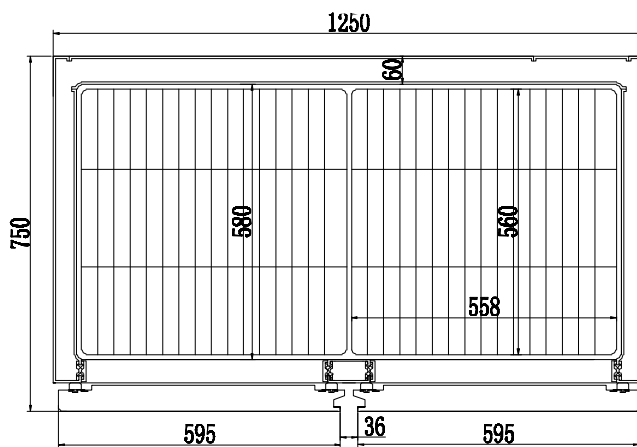

Equipada
con ruedas

Baja
Temperatura

Controlador
Digital

Modelos DF-FVC4 / DF-FVC4F

MODELO	Tamaño (mm)	Sistema de Evap	T.Embalaje (mm)	Peso Neto (Kgs)	Peso Bruto (Kgs)	Temperatura °C	Gas Refrig.
DF-FVC4	1250x750x1920	Estático	1330x830x2000	150	202	-12 / -18	R404
DF-FVC4F	1250x750x2000	Forzado	1330x830x2100	153	208	-12 / -18	R404